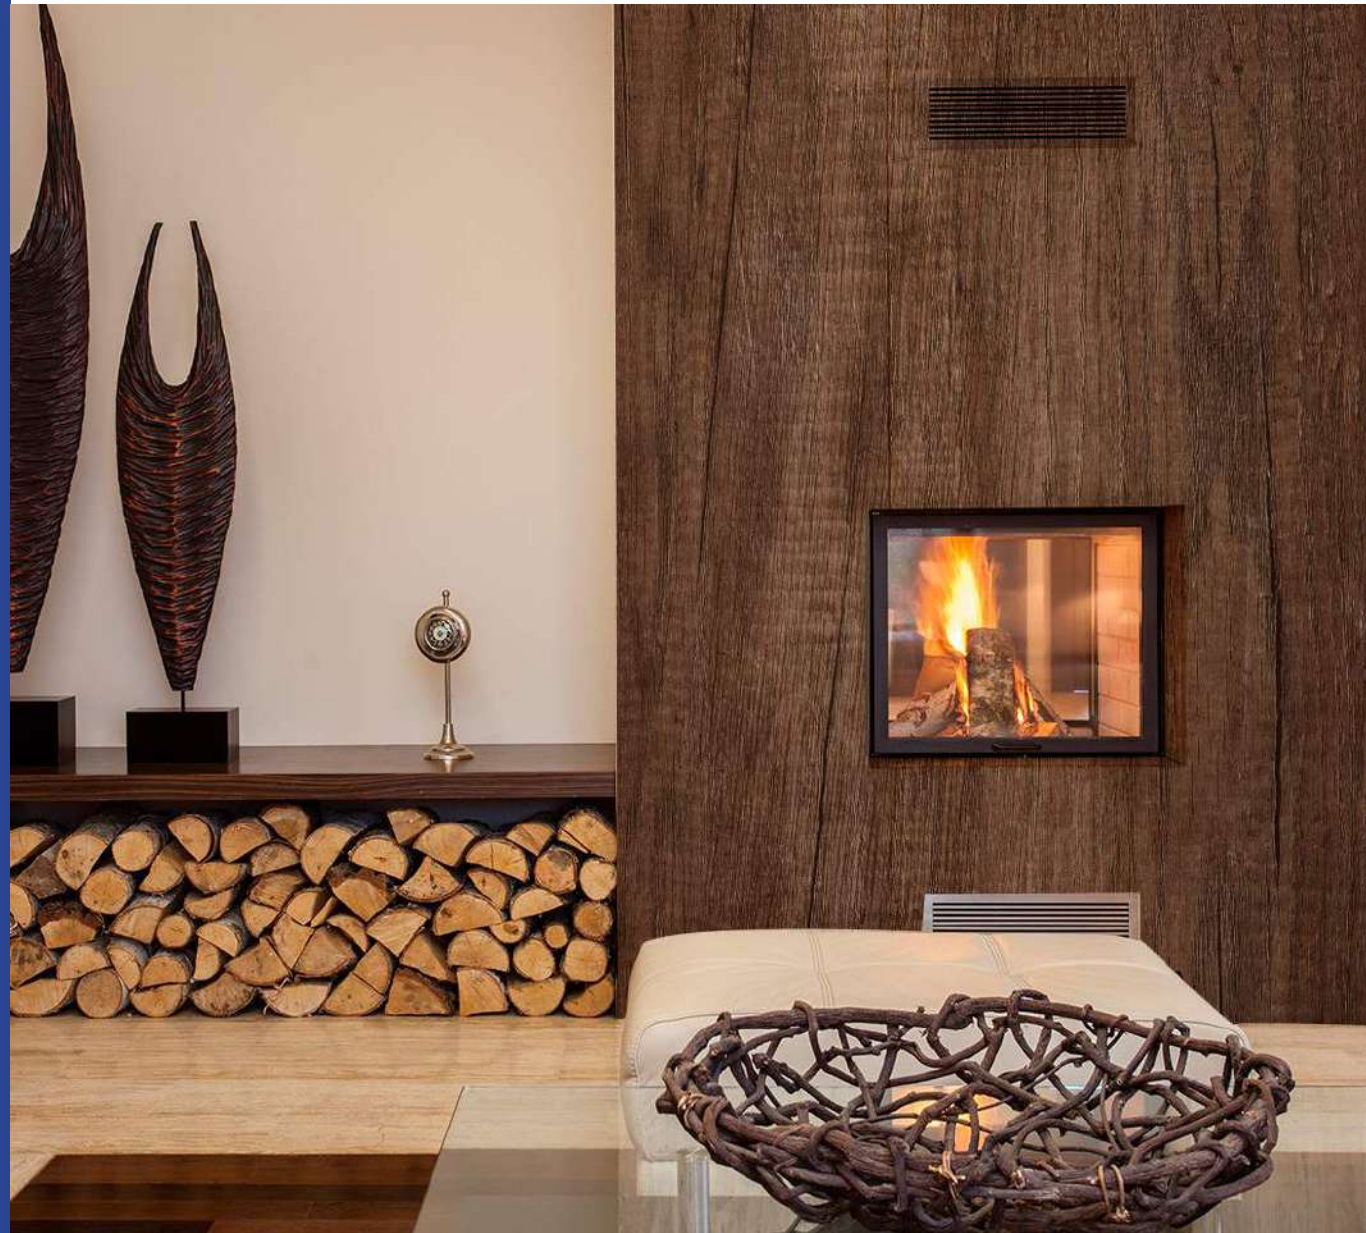

Formato

1.22 x 2.44 mts